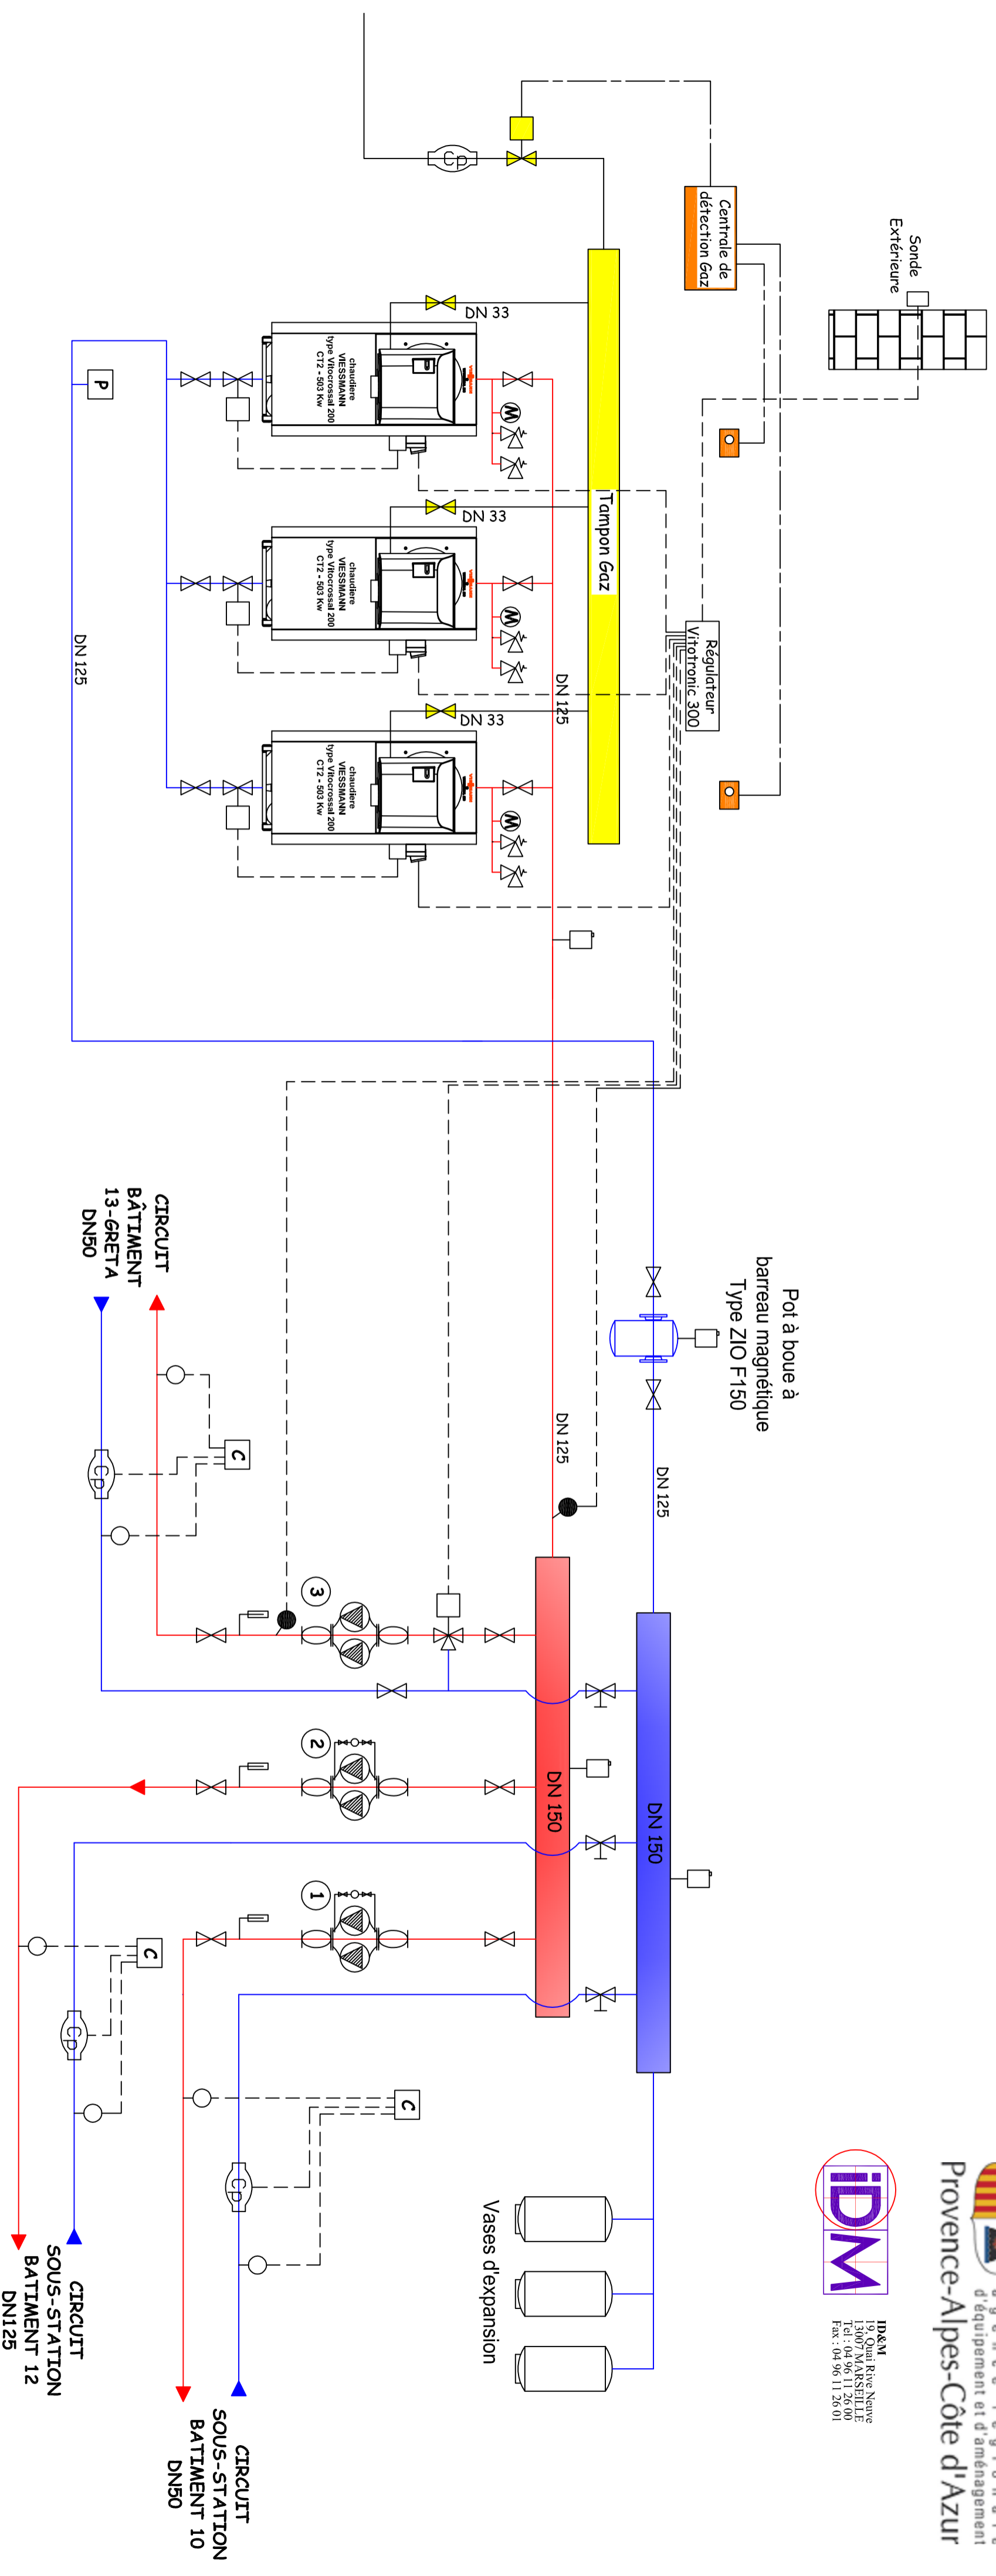

CHAUFFERIE LYCEE DES CALANQUES

LEGENDE	
	Vanne d'arrêt 1/4 de tour
	Purgeur automatique
	Vanne trois voies motorisée
	Manchon anti-vibratil
	Pompe double de circulation
	Pressostat manque d'eau
	Manomètre
	Soupape de sécurité
	Compteur de calorie
	Compteur
	Vanne d'arrêt Gaz
	Electrovanne Gaz

- ① Pompe WILO TOP SD 40/15
- ② Pompe SALMSON DCX 2802
- ③ Pompe GRUNDFOS UPSD 50-60/4F