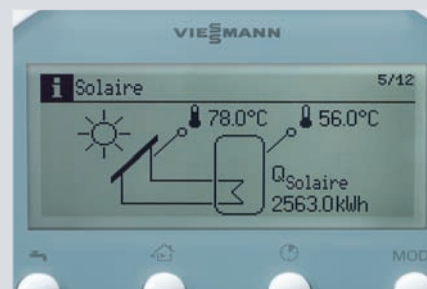

Pilotage complet, y compris accès à vos données solaires

Votre chauffagiste :