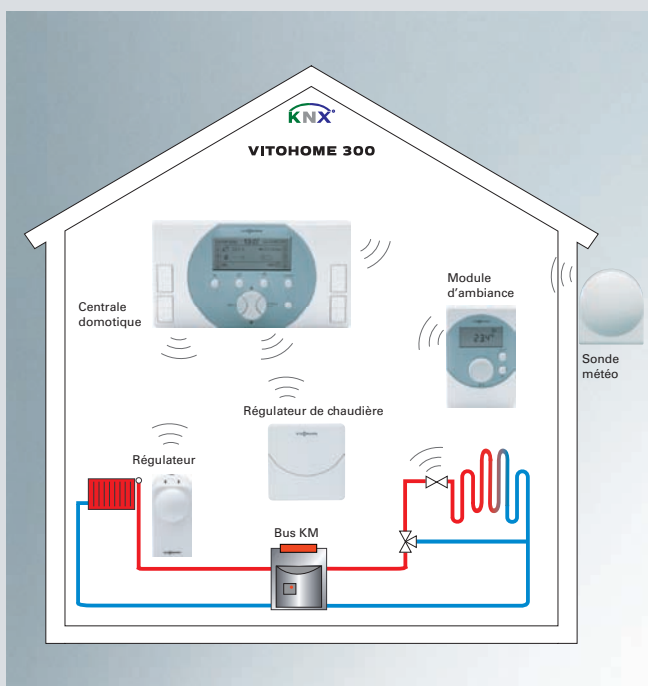

Ce système domotique de régulation d'une installation de chauffage, fonctionnant par transmissions radio offre non seulement un confort accru, mais réduit la consommation d'énergie. Appuyer simplement sur un bouton permet de régler à la carte la température dans chaque pièce et de l'adapter au rythme de vie des occupants.

Une utilisation commode et simple

On ne peut pas faire plus simple pour la mise en service : il suffit d'appuyer sur une touche et le Vitohome 300 fonctionne. Les réglages sont tout aussi faciles grâce au guidage par menu et au grand écran.

Sécurité - une simulation intelligente de votre présence

Même en votre absence, le Vitohome 300 s'occupe de tout. Lorsque vous quittez votre logement, vous pouvez abaisser la température ambiante en appuyant sur un bouton et ainsi réduire encore davantage les coûts de chauffage. En outre, il est possible de surveiller les portes et les fenêtres et de simuler votre présence.

Performant aujourd'hui et déjà équipé pour le futur

Le Vitohome 300 est de conception modulaire. C'est-à-dire qu'il offre en plus du chauffage et de la production d'eau chaude d'autres possibilités pour l'avenir. Même après des années, il est possible d'ajouter d'autres fonctions comme le pilotage de l'éclairage ou des stores.